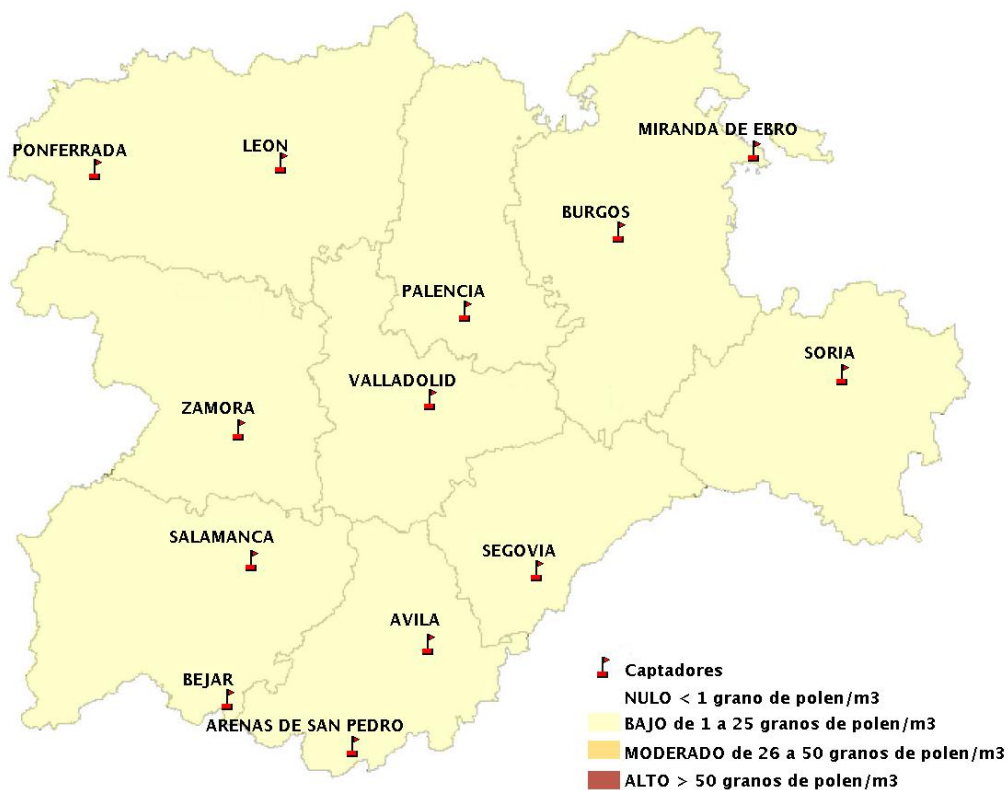

Mapa de previsión de Niveles de Polen:POACEAE del Jueves 12-8-21 al Domingo 15-8-21

Mapa de previsión de Niveles de Polen:OLEA del Jueves 12-8-21 al Domingo 15-8-21

Mapa de previsión de Niveles de Polen:RUMEX del Jueves 12-8-21 al Domingo 15-8-21

Mapa de previsión de Niveles de Polen:CUPRESSACEAE del Jueves 12-8-21 al Domingo 15-8-21

Mapa de previsión de Niveles de Polen:PLANTAGO del Jueves 12-8-21 al Domingo 15-8-21