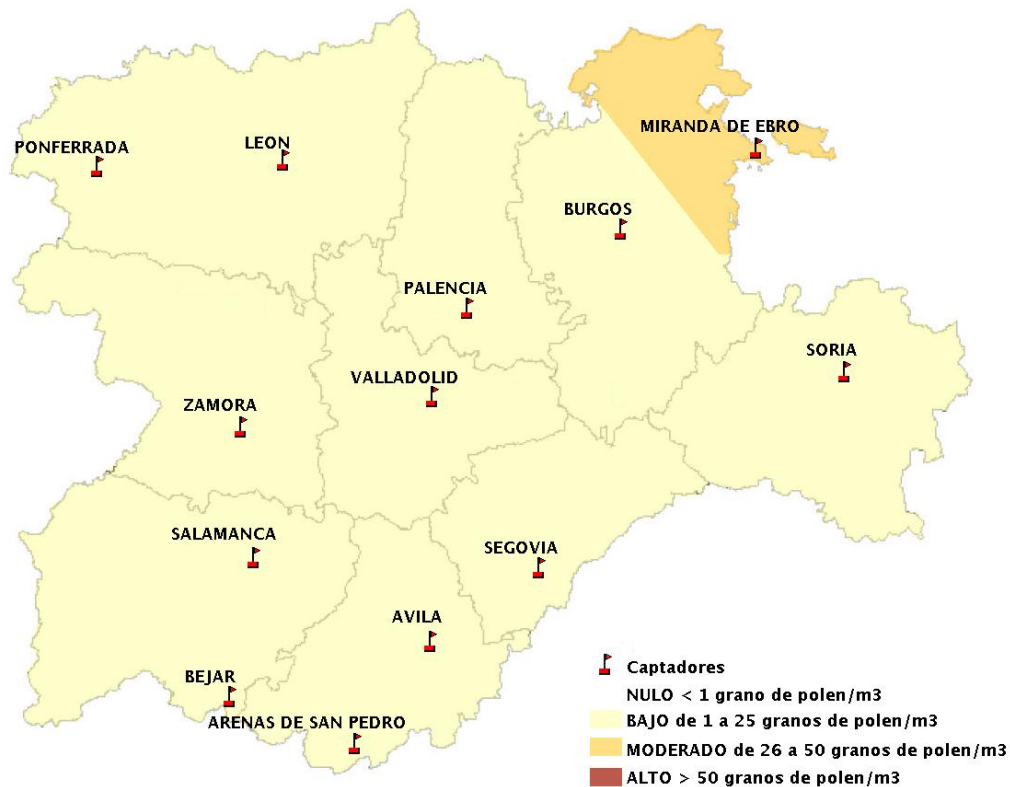

INFORME DE PREVISIONES DE NIVELES DE POLEN

12/08/2021

Los datos reflejados en los siguientes mapas y ficha de previsión para el fin de semana de los niveles de polen de los tipos polínicos más alergénicos, de cada estación de medida, han sido aportados por el Registro Aerobiológico de Castilla y León.

(ORDEN SAN/417/2010, de 26 marzo, por la que se crea el Registro Aerobiológico de Castilla y León.)

Mapa de previsión de Niveles de Polen:URTICACEAE del Jueves 12-8-21 al Domingo 15-8-21