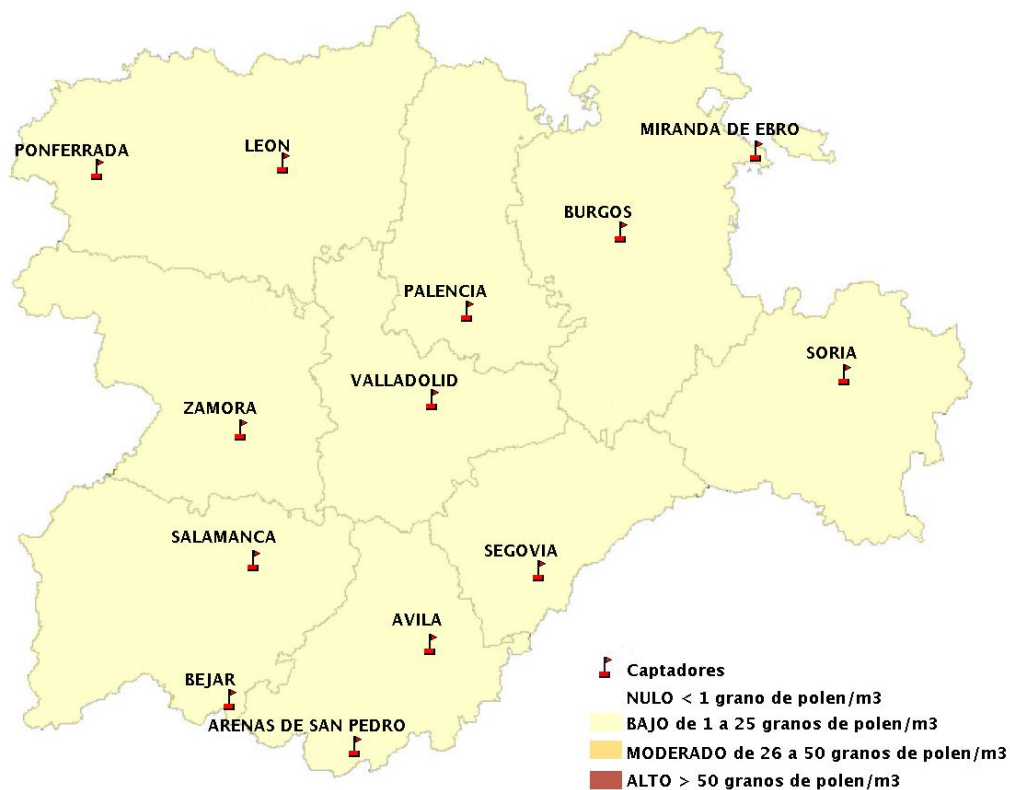

## 12/08/2021

Los datos reflejados en los siguientes mapas y ficha de previsión para el fin de semana de los niveles de polen de los tipos polínicos más alergénicos, de cada estación de medida, han sido aportados por el Registro Aerobiológico de Castilla y León.

(ORDEN SAN/417/2010, de 26 marzo, por la que se crea el Registro Aerobiológico de Castilla y León.)

Mapa de previsión de Niveles de Polen:URTICACEAE del Jueves 12-8-21 al Domingo 15-8-21

Mapa de previsión de Niveles de Polen:PLATANUS del Jueves 12-8-21 al Domingo 15-8-21

Mapa de previsión de Niveles de Polen:POACEAE del Jueves 12-8-21 al Domingo 15-8-21

Mapa de previsión de Niveles de Polen:OLEA del Jueves 12-8-21 al Domingo 15-8-21

Mapa de previsión de Niveles de Polen:RUMEX del Jueves 12-8-21 al Domingo 15-8-21