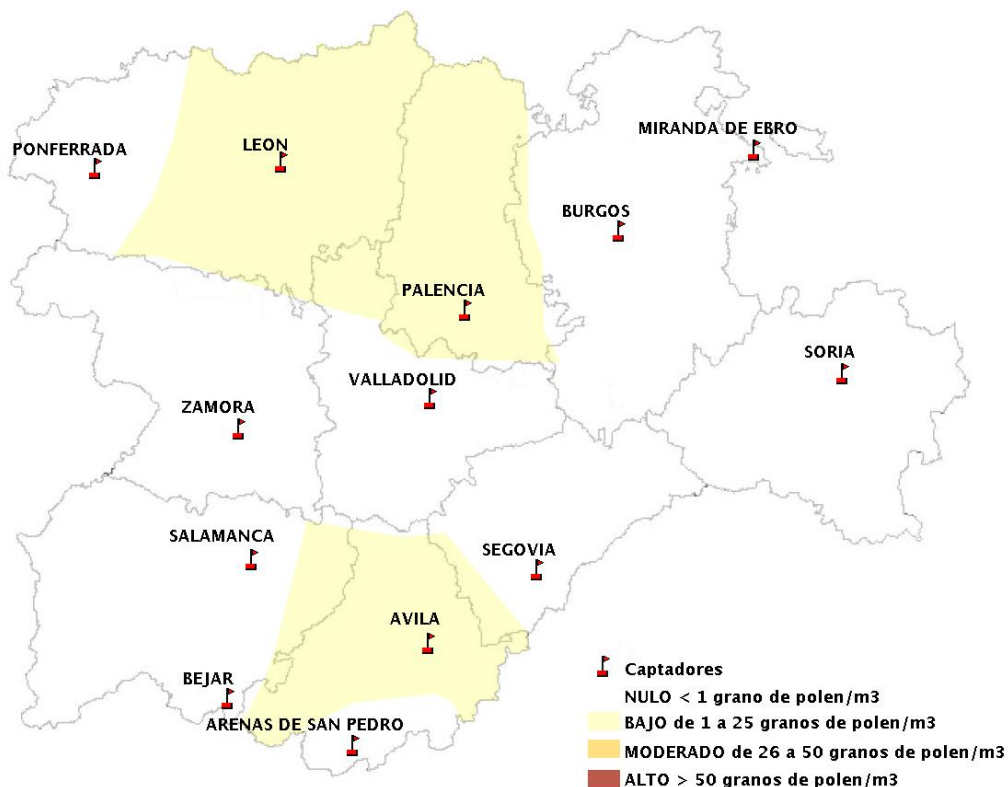

Mapa de previsión de Niveles de Polen:PLATANUS del Jueves 12-8-21 al Domingo 15-8-21