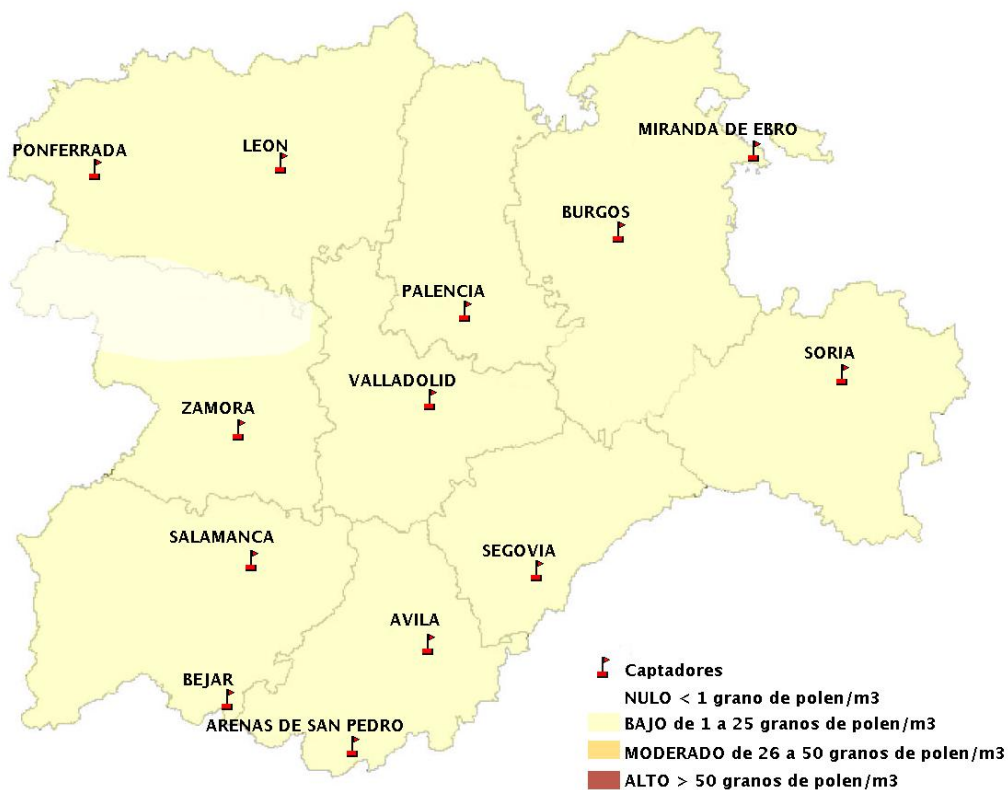

## 12/08/2021

Los datos reflejados en los siguientes mapas y ficha de previsión para el fin de semana de los niveles de polen de los tipos polínicos más alergénicos, de cada estación de medida, han sido aportados por el Registro Aerobiológico de Castilla y León.

(ORDEN SAN/417/2010, de 26 marzo, por la que se crea el Registro Aerobiológico de Castilla y León.)

Mapa de previsión de Niveles de Polen:URTICACEAE del Jueves 12-8-21 al Domingo 15-8-21

Mapa de previsión de Niveles de Polen:PLATANUS del Jueves 12-8-21 al Domingo 15-8-21

Mapa de previsión de Niveles de Polen:POACEAE del Jueves 12-8-21 al Domingo 15-8-21

Mapa de previsión de Niveles de Polen:OLEA del Jueves 12-8-21 al Domingo 15-8-21

Mapa de previsión de Niveles de Polen:RUMEX del Jueves 12-8-21 al Domingo 15-8-21