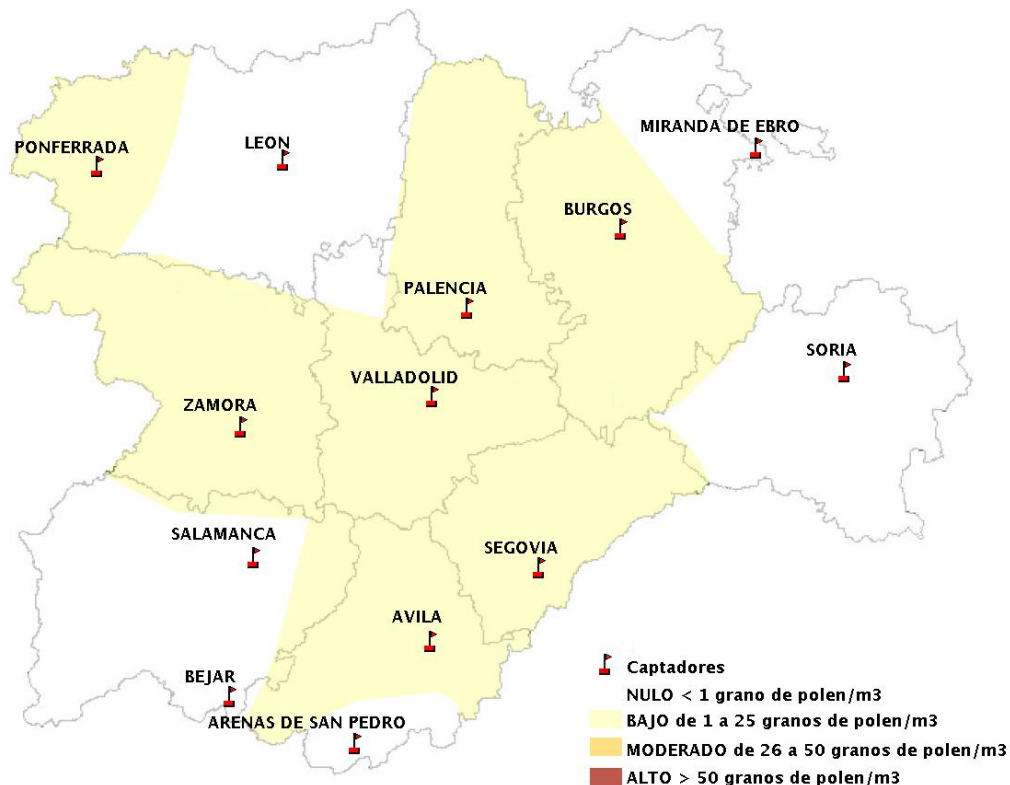

Mapa de previsión de Niveles de Polen:PLATANUS del Jueves 2-9-21 al Domingo 5-9-21