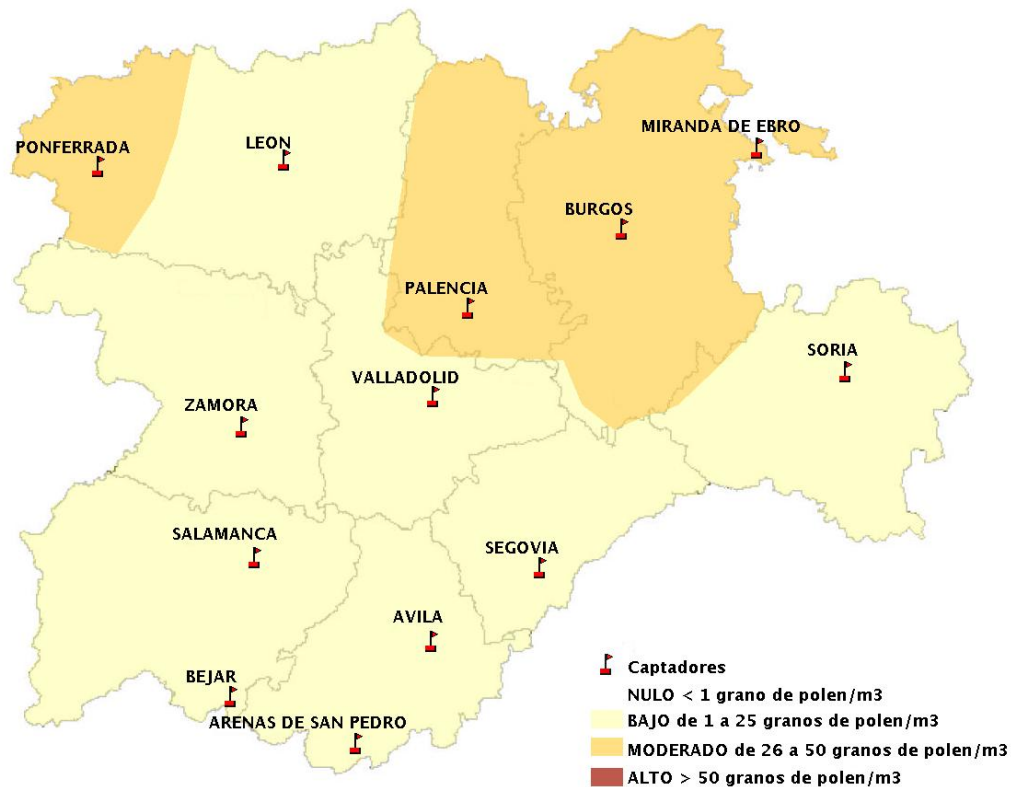

INFORME DE PREVISIONES DE NIVELES DE POLEN

02/09/2021

Los datos reflejados en los siguientes mapas y ficha de previsión para el fin de semana de los niveles de polen de los tipos polínicos más alergénicos, de cada estación de medida, han sido aportados por el Registro Aerobiológico de Castilla y León.

(ORDEN SAN/417/2010, de 26 marzo, por la que se crea el Registro Aerobiológico de Castilla y León.)

Mapa de previsión de Niveles de Polen:URTICACEAE del Jueves 2-9-21 al Domingo 5-9-21