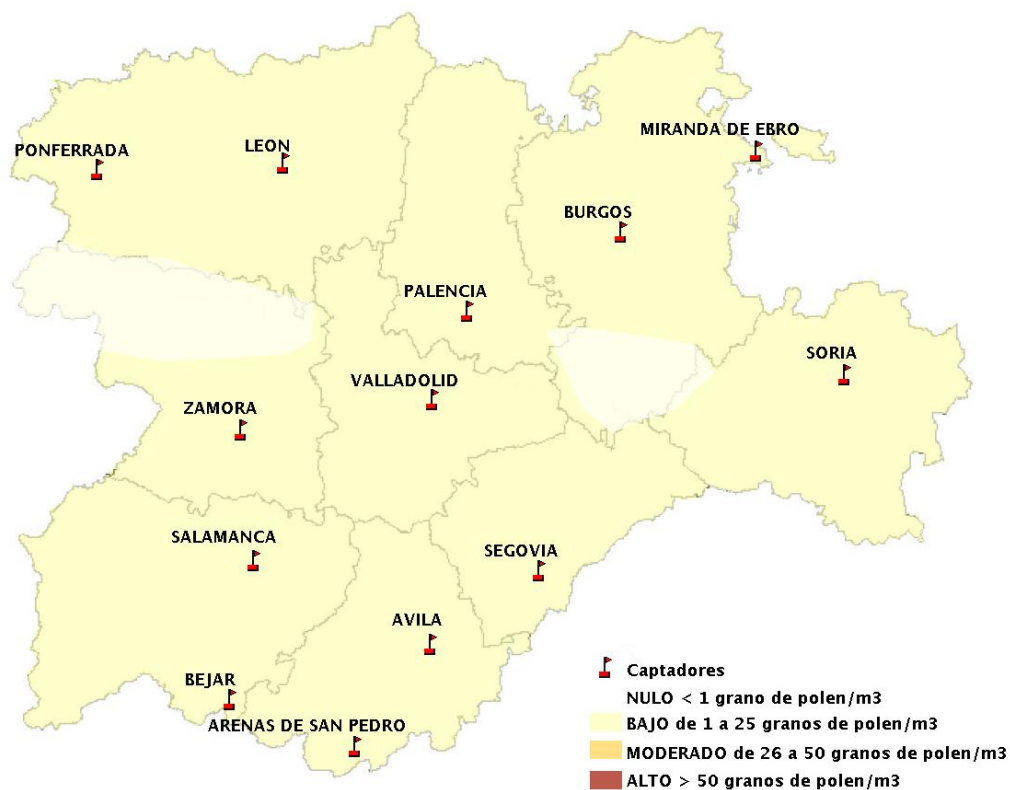

## 02/09/2021

Los datos reflejados en los siguientes mapas y ficha de previsión para el fin de semana de los niveles de polen de los tipos polínicos más alergénicos, de cada estación de medida, han sido aportados por el Registro Aerobiológico de Castilla y León.

(ORDEN SAN/417/2010, de 26 marzo, por la que se crea el Registro Aerobiológico de Castilla y León.)

Mapa de previsión de Niveles de Polen:URTICACEAE del Jueves 2-9-21 al Domingo 5-9-21

Mapa de previsión de Niveles de Polen:PLATANUS del Jueves 2-9-21 al Domingo 5-9-21

Mapa de previsión de Niveles de Polen:POACEAE del Jueves 2-9-21 al Domingo 5-9-21

Mapa de previsión de Niveles de Polen:OLEA del Jueves 2-9-21 al Domingo 5-9-21

Mapa de previsión de Niveles de Polen:RUMEX del Jueves 2-9-21 al Domingo 5-9-21