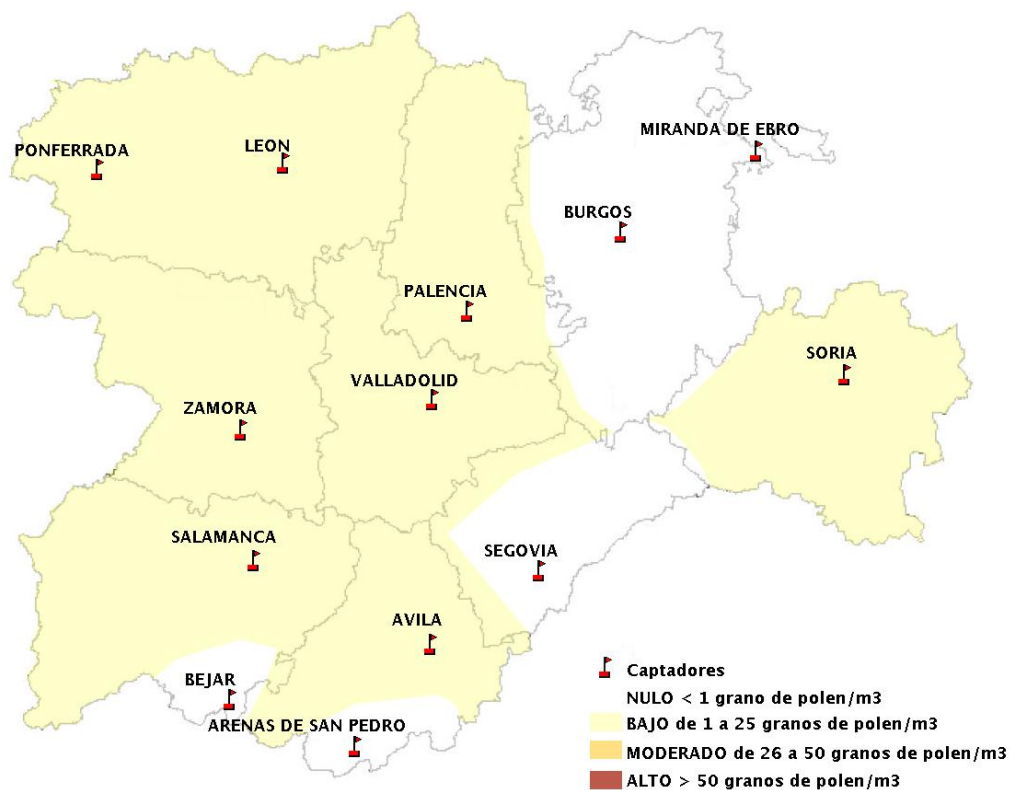

## 02/09/2021

Los datos reflejados en los siguientes mapas y ficha de previsión para el fin de semana de los niveles de polen de los tipos polínicos más alergénicos, de cada estación de medida, han sido aportados por el Registro Aerobiológico de Castilla y León.

(ORDEN SAN/417/2010, de 26 marzo, por la que se crea el Registro Aerobiológico de Castilla y León.)

Mapa de previsión de Niveles de Polen:URTICACEAE del Jueves 2-9-21 al Domingo 5-9-21

Mapa de previsión de Niveles de Polen:PLATANUS del Jueves 2-9-21 al Domingo 5-9-21

Mapa de previsión de Niveles de Polen:POACEAE del Jueves 2-9-21 al Domingo 5-9-21

Mapa de previsión de Niveles de Polen:OLEA del Jueves 2-9-21 al Domingo 5-9-21

Mapa de previsión de Niveles de Polen:RUMEX del Jueves 2-9-21 al Domingo 5-9-21