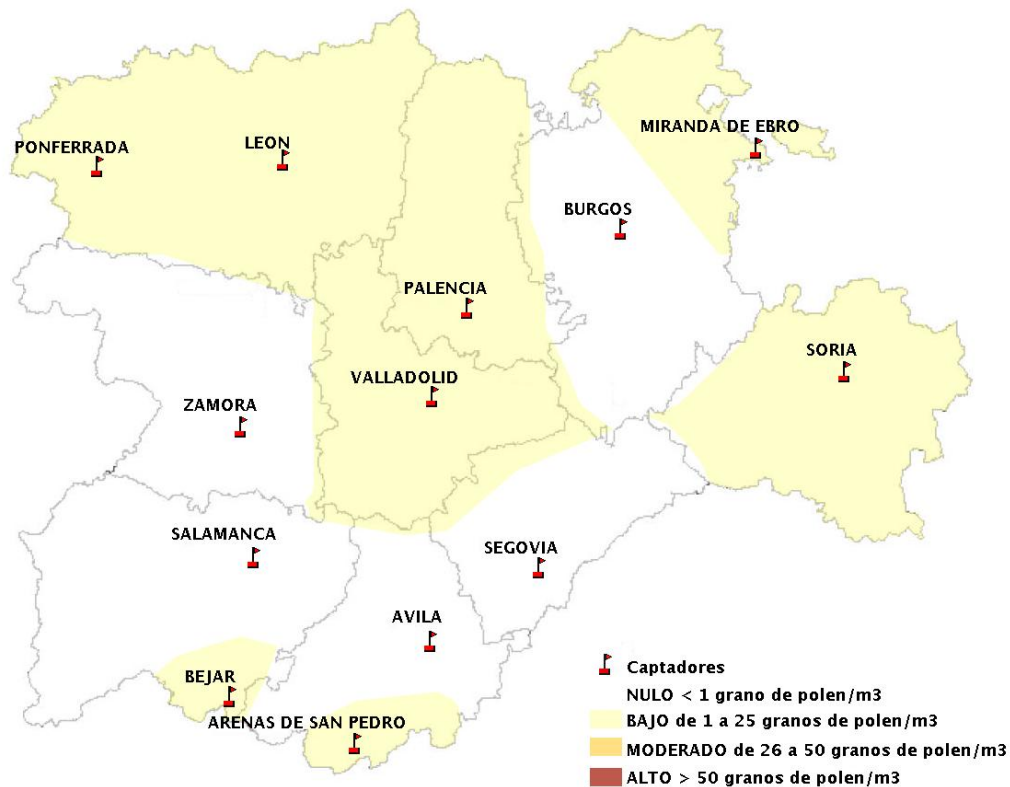

Mapa de previsión de Niveles de Polen:POACEAE del Jueves 2-9-21 al Domingo 5-9-21

Mapa de previsión de Niveles de Polen:OLEA del Jueves 2-9-21 al Domingo 5-9-21

Mapa de previsión de Niveles de Polen:RUMEX del Jueves 2-9-21 al Domingo 5-9-21

Mapa de previsión de Niveles de Polen:CUPRESSACEAE del Jueves 2-9-21 al Domingo 5-9-21

Mapa de previsión de Niveles de Polen:PLANTAGO del Jueves 2-9-21 al Domingo 5-9-21