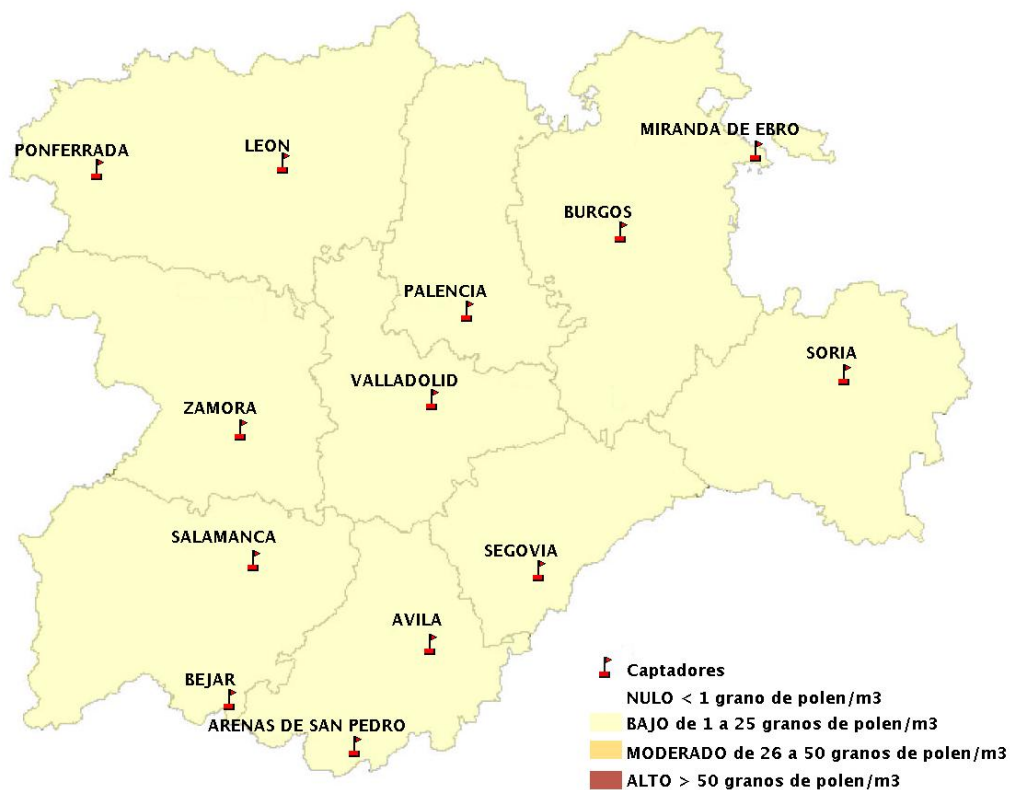

Mapa de previsión de Niveles de Polen:POACEAE del Jueves 2-9-21 al Domingo 5-9-21

Mapa de previsión de Niveles de Polen:OLEA del Jueves 2-9-21 al Domingo 5-9-21

Mapa de previsión de Niveles de Polen:RUMEX del Jueves 2-9-21 al Domingo 5-9-21

Mapa de previsión de Niveles de Polen:CUPRESSACEAE del Jueves 2-9-21 al Domingo 5-9-21

Mapa de previsión de Niveles de Polen:PLANTAGO del Jueves 2-9-21 al Domingo 5-9-21