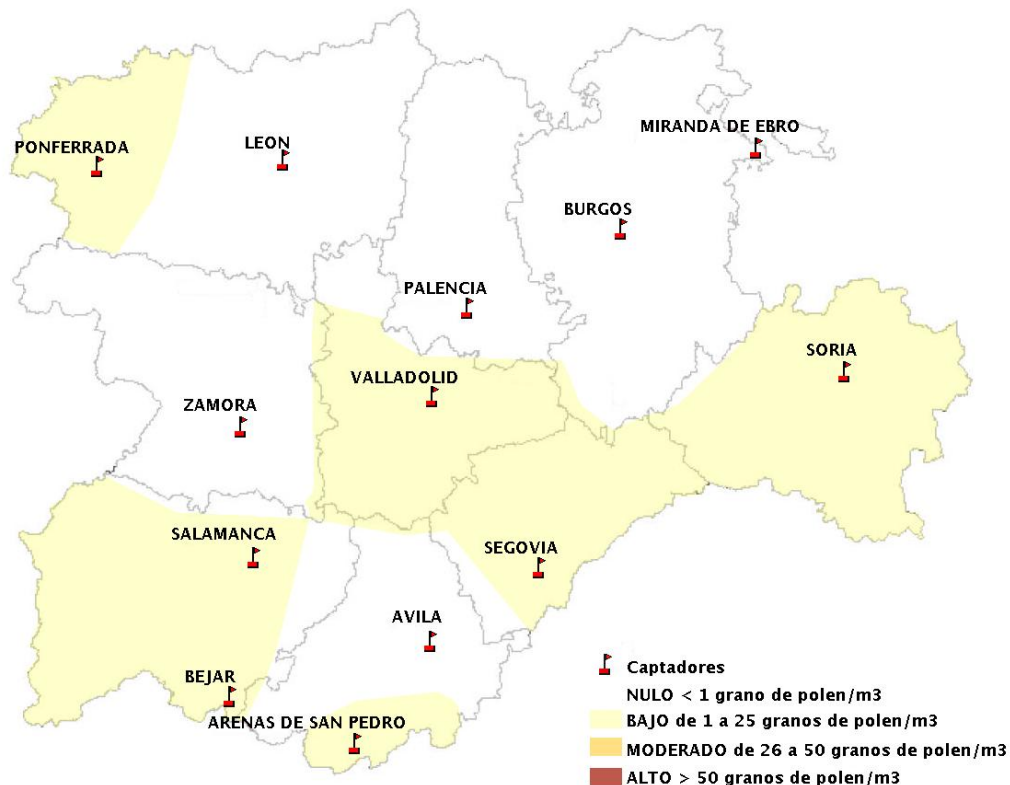

## 02/09/2021

Los datos reflejados en los siguientes mapas y ficha de previsión para el fin de semana de los niveles de polen de los tipos polínicos más alergénicos, de cada estación de medida, han sido aportados por el Registro Aerobiológico de Castilla y León.

(ORDEN SAN/417/2010, de 26 marzo, por la que se crea el Registro Aerobiológico de Castilla y León.)

Mapa de previsión de Niveles de Polen:URTICACEAE del Jueves 2-9-21 al Domingo 5-9-21

Mapa de previsión de Niveles de Polen:PLATANUS del Jueves 2-9-21 al Domingo 5-9-21

Mapa de previsión de Niveles de Polen:POACEAE del Jueves 2-9-21 al Domingo 5-9-21

Mapa de previsión de Niveles de Polen:OLEA del Jueves 2-9-21 al Domingo 5-9-21

Mapa de previsión de Niveles de Polen:RUMEX del Jueves 2-9-21 al Domingo 5-9-21